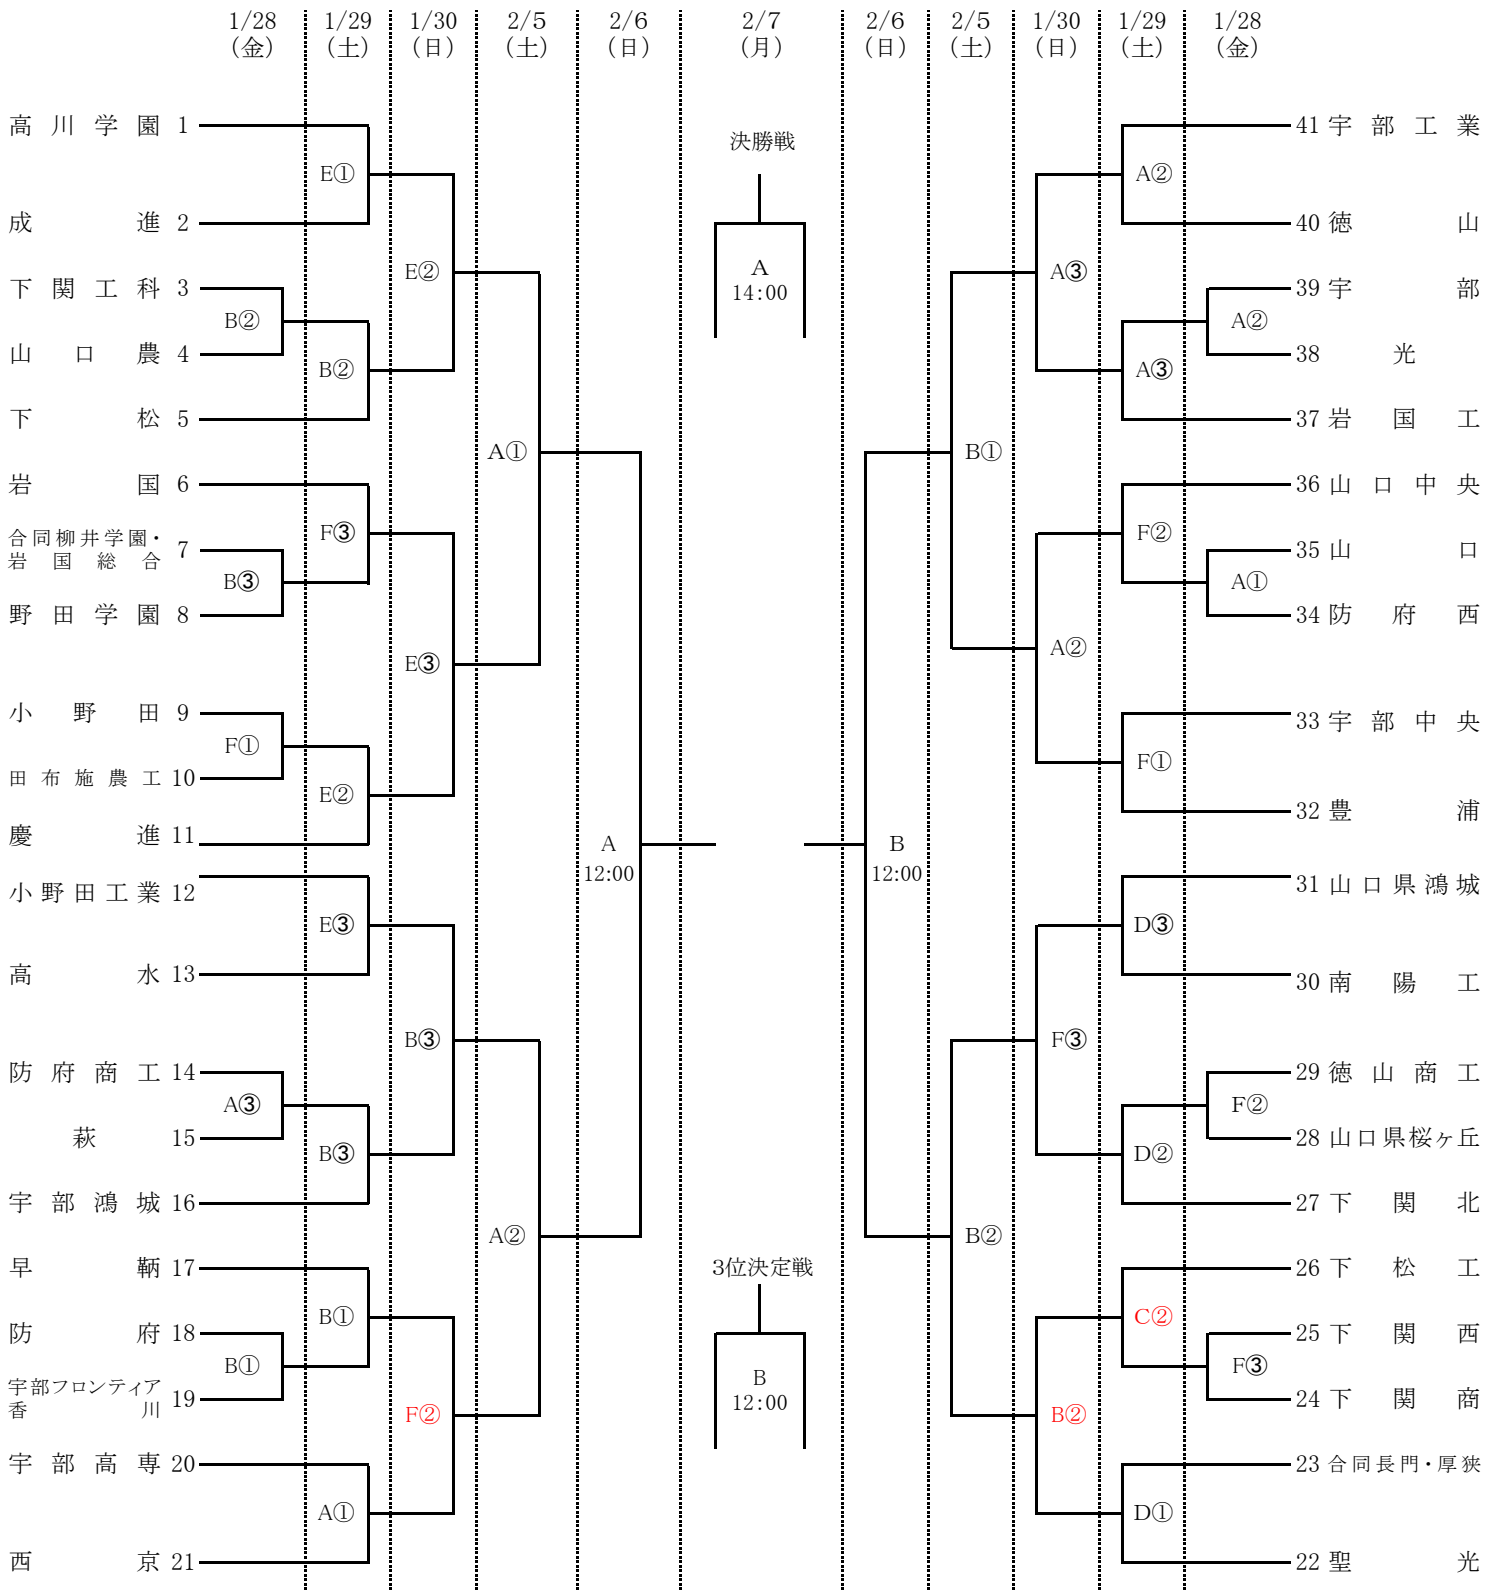

令和3年度中国高等学校サッカー新人大会県山口県予選会
兼
山口県体育大会 組み合わせ

会場	試合開始時刻
A キリンレモンスタジアム(防府市スポーツセンター)人工芝多目的グラウンドGH(人工芝駐車場側)	① 10:00~
B キリンレモンスタジアム(防府市スポーツセンター)人工芝多目的グラウンドEF(交差点側)	② 12:00~
C キリンレモンスタジアム(防府市スポーツセンター)運動広場 (クレー)	③ 14:00~
D 周南市陸上競技場	
E 高川学園第1グラウンド	
F 高川学園第2グラウンド	